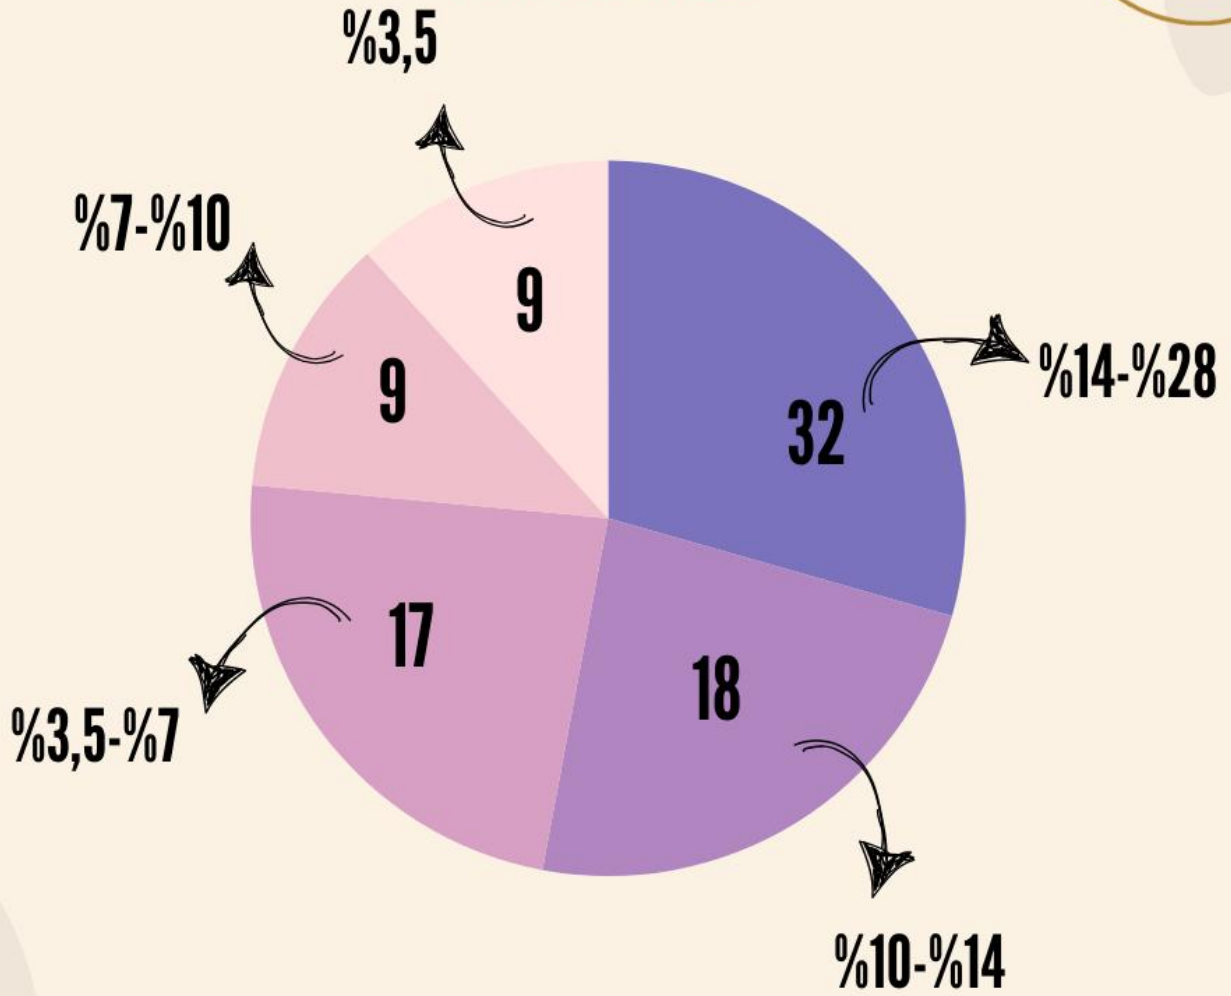

HACİVEYİSZADE
FEN VE SOSYAL BİLİMLER
ANADOLU İMAM HATİP LİSESİ

SAYISAL

YKS 2024'e sayısal alandan katılan toplam öğrenci sayımız:85

HACİVEYİSZADE
FEN VE SOSYAL BİLİMLER
ANADOLU İMAM HATİP LİSESİ

EŞİT AĞIRLIK

YKS 2024'e eşit ağırlık alanından katılan toplam öğrenci sayımız:87

HACİVEYİSZADE
FEN VE SOSYAL BİLİMLER
ANADOLU İMAM HATİP LİSESİ

SÖZEL

BİLGE'NİN
GÖLGESİNDE
EMİN ADIMLARLA

YKS 2024'e sözel alandan katılan toplam öğrenci sayımız:64