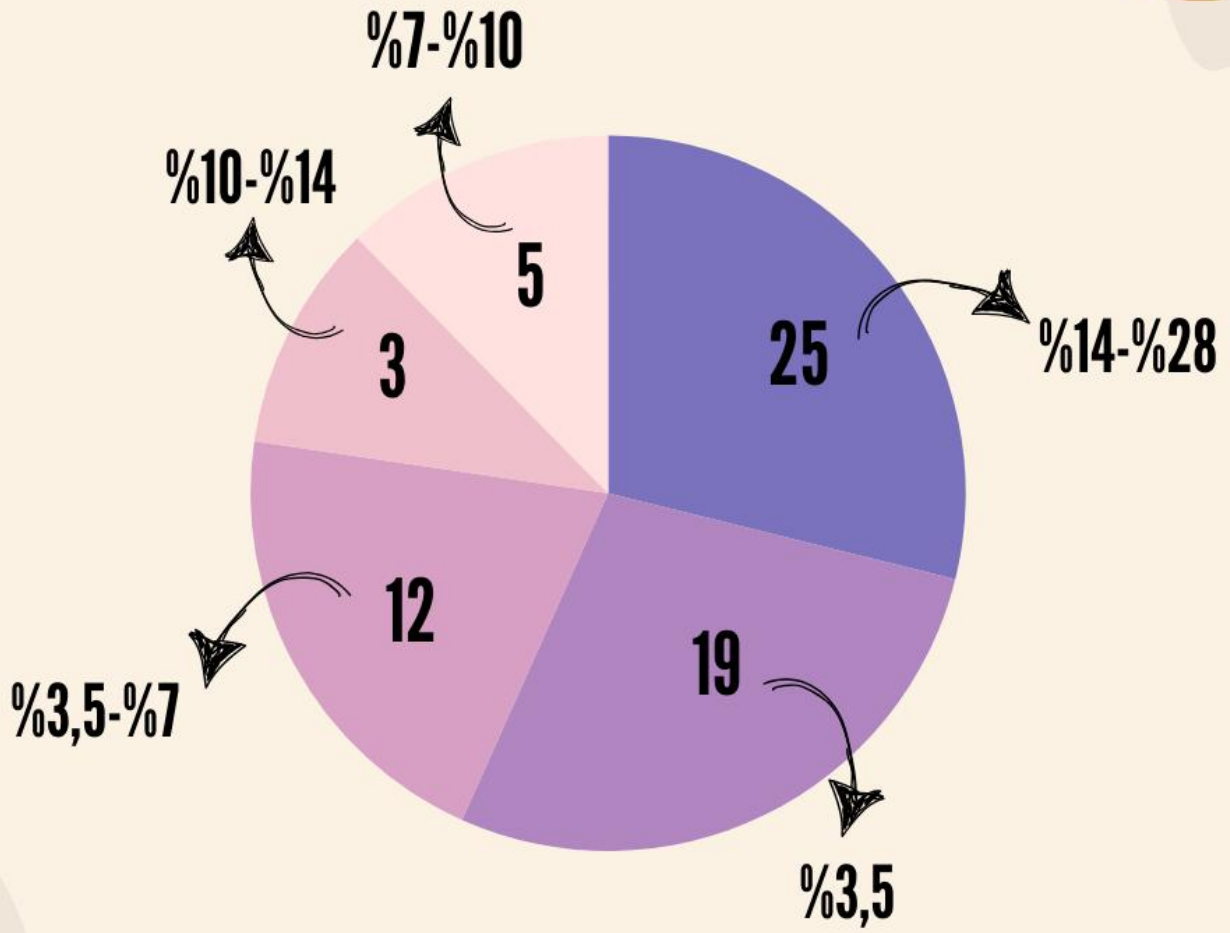

HACİVEYİSZADE
FEN VE SOSYAL BİLİMLER
ANADOLU İMAM HATİP LİSESİ

SAYISAL

YKS 2024'e sayısal alandan katılan toplam öğrenci sayımız:85

HACİVEYİSZADE
FEN VE SOSYAL BİLİMLER
ANADOLU İMAM HATİP LİSESİ

EŞİT AĞIRLIK

YKS 2024'e eşit ağırlık alanından katılan toplam öğrenci sayımız:87

HACİVEYİSZADE
FEN VE SOSYAL BİLİMLER
ANADOLU İMAM HATİP LİSESİ

SÖZEL

BİLGE'NİN
GÖLGESİNDE
EMİN ADIMLARLA

YKS 2024'e sözel alandan katılan toplam öğrenci sayımız:64