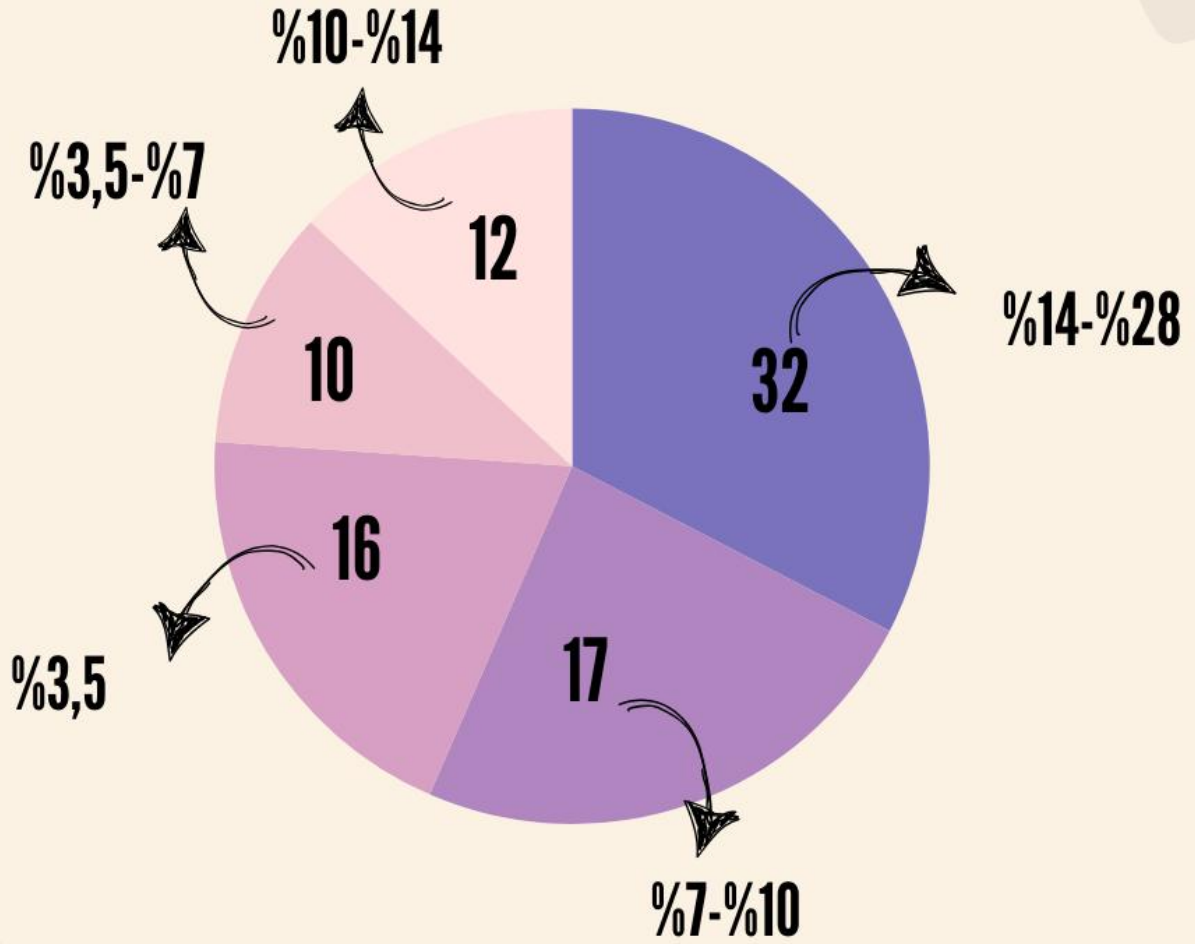

HACİVEYİSZADE
FEN VE SOSYAL BİLİMLER
ANADOLU İMAM HATİP LİSESİ

SAYISAL

YKS 2024'e sayısal alandan katılan toplam öğrenci sayımız:85

HACİVEYİSZADE
FEN VE SOSYAL BİLİMLER
ANADOLU İMAM HATİP LİSESİ

EŞİT AĞIRLIK

YKS 2024'e eşit ağırlık alanından katılan toplam öğrenci sayımız:87

HACİVEYİSZADE
FEN VE SOSYAL BİLİMLER
ANADOLU İMAM HATİP LİSESİ

SÖZEL

BİLGE'NİN
GÖLGESİNDE
EMİN ADIMLARLA

YKS 2024'e sözel alandan katılan toplam öğrenci sayımız:64